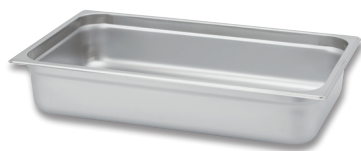

ITEM	SIZE
ROY SS 205 12	12 qt
ROY SS 205 20	20 qt

STEAM TABLE PANS

FULL x 2.5"
ROY STP 2002

STANDARD 24 GAUGE NSF STEAM TABLE PANS

Anti-Jam Design • 18/8 Stainless Steel

ITEM	DEPTH	QUARTS
FULL SIZE		
ROY STP 2002	2-1/2"	7.5 qt
ROY STP 2004	4"	14.5 qt
ROY STP 2006	6"	22 qt
TWO-THIRD SIZE		
ROY STP 2302	2-1/2"	5.6 qt
ROY STP 2304	4"	9.3 qt
ROY STP 2306	6"	14 qt
HALF SIZE		
ROY STP 1202	2-1/2"	4.25 qt
ROY STP 1204	4"	6.5 qt
ROY STP 1206	6"	11 qt
THIRD SIZE		
ROY STP 1302	2-1/2"	3 qt
ROY STP 1304	4"	4.25 qt
ROY STP 1306	6"	6 qt
QUARTER SIZE		
ROY STP 1402	2-1/2"	2.5 qt
ROY STP 1404	4"	3.25 qt
ROY STP 1406	6"	4.75 qt
SIXTH SIZE		
ROY STP 1602	2-1/2"	1.25 qt
ROY STP 1604	4"	2 qt
ROY STP 1606	6"	2.75 qt
NINTH SIZE		
ROY STP 1902	2-1/2"	0.6 qt
ROY STP 1904	4"	1.1 qt